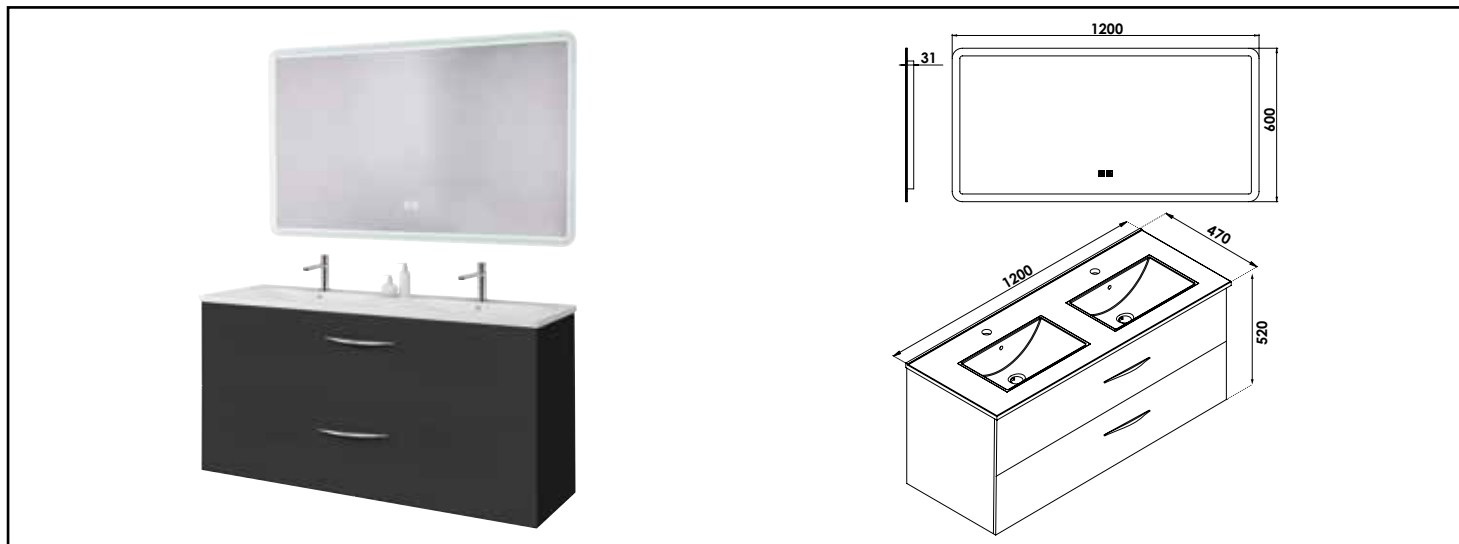

Référence : 402112033

MEUBLE SUSP DUBAÏ AVEC MIROIR LED ATHENES - LARG 120 CM - FINITION : NOIR

DÉCOUVREZ LA NOUVELLE GAMME DE MEUBLES DUBAÏ AVEC UN PLAN VASQUE EN CÉRAMIQUE BLANCHE, ALLIANT CLASSE ET SOBRIÉTÉ. ASSOCIÉ AVEC LE MIROIR ÉCLAIRANT ATHÈNES, DOTÉ D'UN ÉCLAIRAGE AJUSTABLE EN LUMINOSITÉ ET EN COULEUR, AINSI QUE D'UNE FONCTION ANTI-BUÉE INTÉGRÉE.